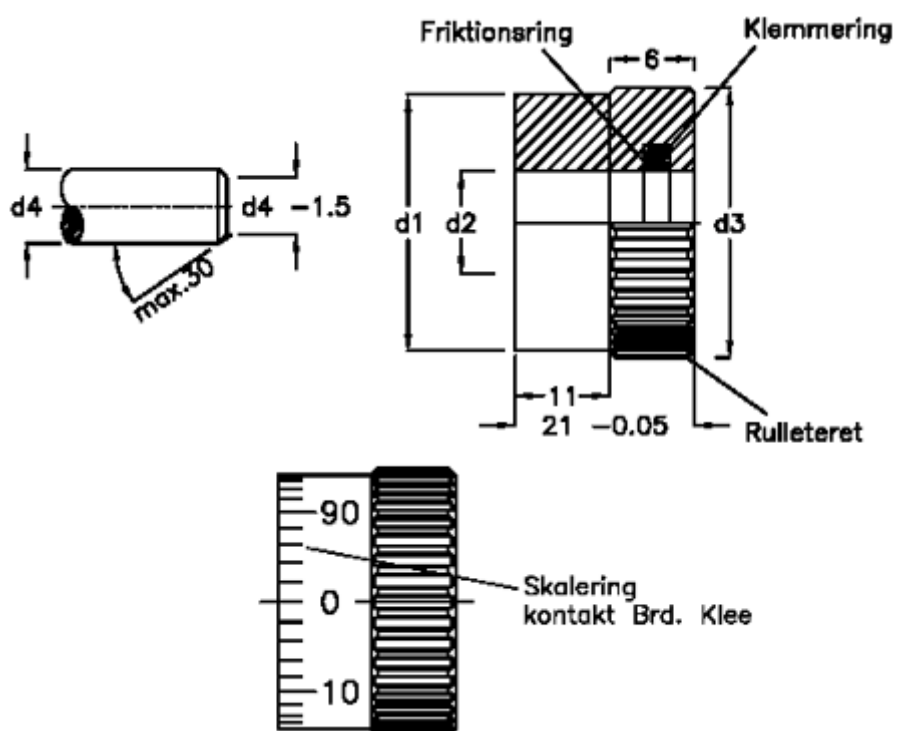

Article number: 20627202

Description: E+G Skale ring
GN 164-40-R14

Measures

d1 = 40
d2 = 14
d3 = 41,3
d4 = 14/16